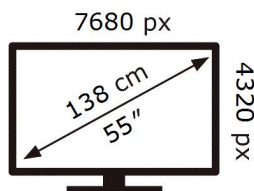

ENERG

SAMSUNG

QE55Q700TAT

187 kWh/1000h

ABCDEF **G**

190 kWh/1000h

2019/2013