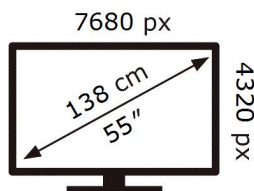

**ENERG**

**SAMSUNG**

QE55Q700TAT

**187** kWh/1000h

ABCDEF **G**

**190** kWh/1000h

2019/2013