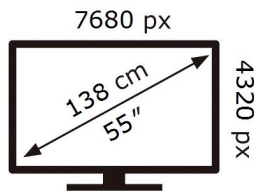

ENERG

SAMSUNG

QE55Q700TAT

187 kWh/1000h

ABCDEF **G**

190 kWh/1000h

2019/2013