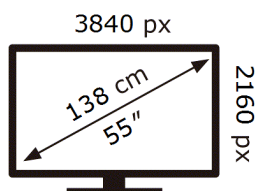

# ENERG

SAMSUNG

QE55Q70AAT

**77** kWh/1000h

ABCDEF **G**

**150** kWh/1000h

2019/2013