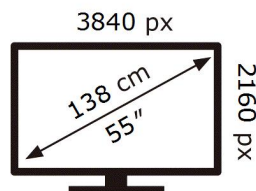

ENERG

SAMSUNG

QE55Q70TAT

132 kWh/1000h

ABCDEF **G**

HDR

136 kWh/1000h

2019/2013