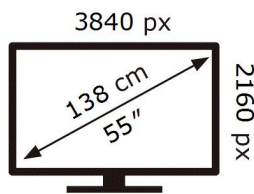

**ENERG**

**SAMSUNG**

QE55Q75TAL

**132** kWh/1000h

ABCDEF **G**

**136** kWh/1000h

2019/2013