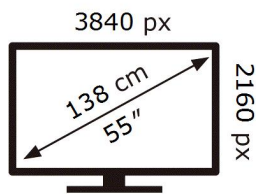

ENERG

SAMSUNG

QE55Q83TAT

184 kWh/1000h

ABCDEF **G**

203 kWh/1000h

2019/2013