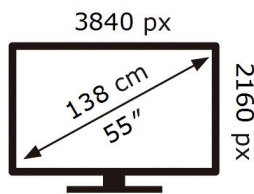

ENERG

SAMSUNG

QE55Q85TAT

184 kWh/1000h

ABCDEF **G**

203 kWh/1000h

2019/2013