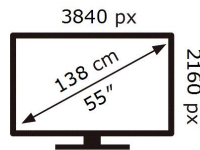

**ENERGY**

SAMSUNG

QE55Q95TAT

**186** kWh/1000h

ABCDEF **G**

**235** kWh/1000h

2019/2013