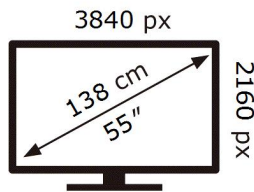

**ENERG** 

**SAMSUNG**

QE55Q95TAT

**186** kWh/1000h

ABCDEF **G**

**HDR**

**235** kWh/1000h

2019/2013