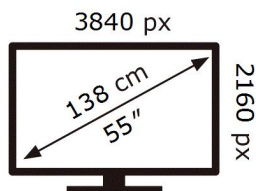

**ENERG** 

**SAMSUNG**

QE55Q95TAT

**186** kWh/1000h

ABCDEF **G**

**235** kWh/1000h

2019/2013