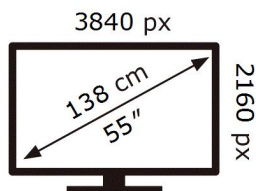

**ENERG**

**SAMSUNG**

QE55QN85AAT

**77** kWh/1000h

ABCDEF **G**

**162** kWh/1000h

2019/2013