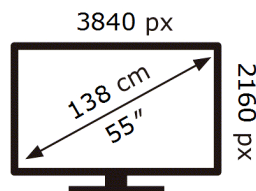

**ENERG** ⚡

Samsung

QE55QN92FAT

**76** kWh/1000h

ABCDEF **G**

**209** kWh/1000h

2019/2013