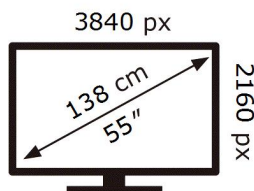

**ENERG**

**SAMSUNG**

QE55QN95AAT

**103** kWh/1000h

ABCDEF **G**

**200** kWh/1000h

2019/2013