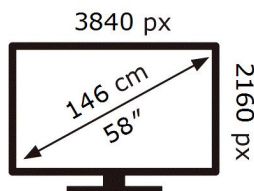

**ENERG** 

**SAMSUNG**

QE58Q60TAS

**113** kWh/1000h

ABCDEF **G**

**133** kWh/1000h

2019/2013