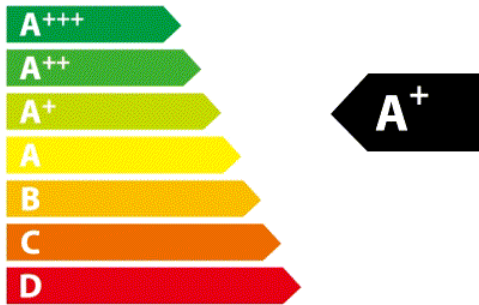

SAMSUNG

QE65Q67RAT

ENERGIA · ЕНЕРГИЯ
ΕΝΕΡΓΕΙΑ · ENERGIJA
ENERGY · ENERGIE
ENERGI

118
Watt

164
kWh/annum

163
cm

65
inch

2010/1062 - 2020