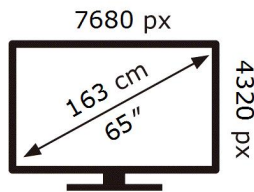

ENERG

SAMSUNG

QE65Q700TAT

227 kWh/1000h

ABCDEF **G**

239 kWh/1000h

2019/2013