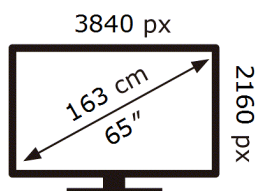

**ENERG**

**SAMSUNG**

QE65Q70AAT

**101** kWh/1000h

ABCDEF **G**

**202** kWh/1000h

2019/2013