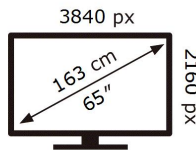

**ENERGY**

SAMSUNG

QE65Q70TAT

**137** kWh/1000h

ABCDEF **G**

**170** kWh/1000h

2019/2013