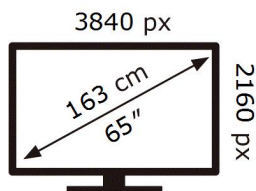

**ENERG**

**SAMSUNG**

QE65Q75AAT

**101** kWh/1000h

ABCDEF **G**

**202** kWh/1000h

2019/2013