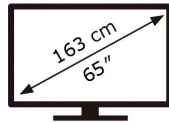

ENERGY

SAMSUNG

QE65Q800TAT

408 kWh/1000h

ABCDEF **G**

430 kWh/1000h

7680 px

4320 px