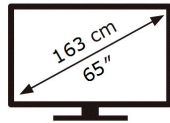

ENERGY

SAMSUNG

QE65Q80AAT

135 kWh/1000h

ABCDEF **G**

256 kWh/1000h

3840 px

2160 px