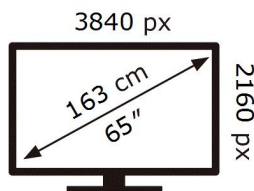

**ENERG**

**SAMSUNG**

QE65Q80DAT

**105** kWh/1000h

ABCDEF **G**

**HDR**

**269** kWh/1000h

2019/2013