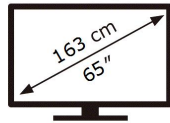

ENERGY

SAMSUNG

QE65Q95TAT

255 kWh/1000h

ABCDEF **G**

280 kWh/1000h

3840 px

2160 px