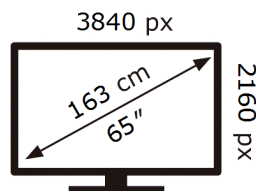

**ENERG** 

Samsung

QE65QN90DAT

**90** kWh/1000h

ABCDEF **G**

**210** kWh/1000h

2019/2013