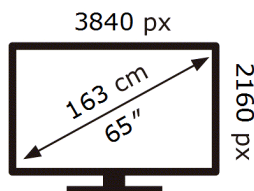

**ENERG**

Samsung

QE65S90DAT

**90** kWh/1000h

ABCDEF **G**

**149** kWh/1000h

2019/2013