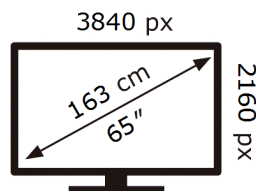

**ENERG**

Samsung

QE65S90DAT

**90** kWh/1000h

ABCDEF **G**

**149** kWh/1000h

2019/2013