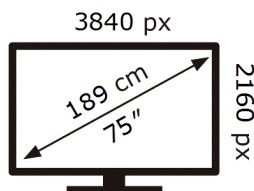

**ENERG** 

**Samsung**

QE75LS03HWU

**129** kWh/1000h

ABCDEF **G**

**252** kWh/1000h

2019/2013