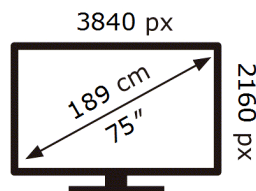

**ENERG**

**Samsung**

QE75LS03HWU

**129** kWh/1000h

ABCDEF **G**

**252** kWh/1000h

2019/2013