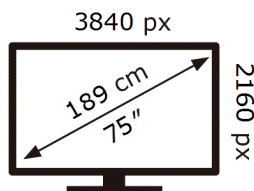

ENERG ⚡

Samsung

QE75LST7TGU

135 kWh/1000h

ABCDEF **G**

149 kWh/1000h

2019/2013