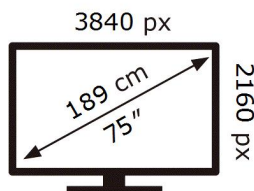

**ENERG**

**SAMSUNG**

QE75Q68AAU

**118** kWh/1000h

ABCDEF **G**

**197** kWh/1000h

2019/2013