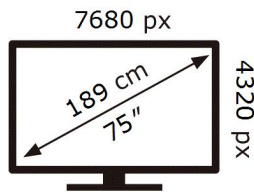

ENERG

SAMSUNG

QE75Q800TAT

404 kWh/1000h

ABCDEF **G**

HDR

490 kWh/1000h

2019/2013