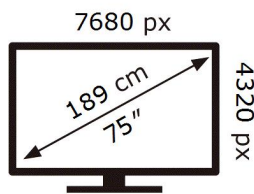

ENERG

SAMSUNG

QE75Q800TAT

404 kWh/1000h

ABCDEF **G**

HDR

490 kWh/1000h

2019/2013