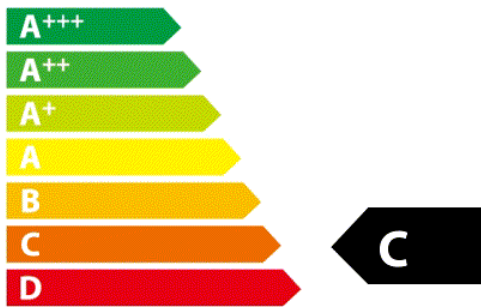

SAMSUNG

QE75Q900RST

ENERGIA · ЕНЕРГИЯ
ΕΝΕΡΓΕΙΑ · ENERGIJA
ENERGY · ENERGIE
ENERGI

377
Watt

523
kWh/annum

189 cm  **75** inch

2010/1062 - 2020