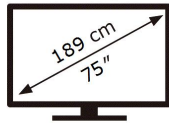

ENERGY

SAMSUNG

QE75Q950RBT

490 kWh/1000h

ABCDEF **G**

520 kWh/1000h

7680 px

4320 px