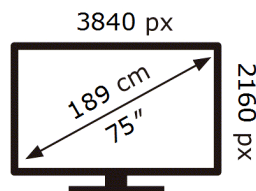

**ENERG** ⚡

**Samsung**

QE75QN70HAU

**81** kWh/1000h

ABCDEF **G**

**237** kWh/1000h

2019/2013