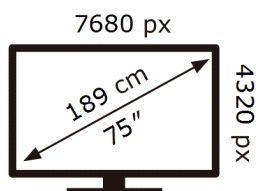

ENERG 

SAMSUNG

QE75QN900BT

303 kWh/1000h

ABCDEF **G**

521 kWh/1000h

2019/2013