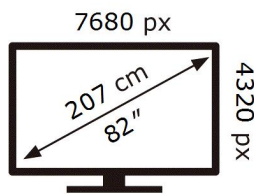

**ENERG**

**SAMSUNG**

QE82Q800TAT

**481** kWh/1000h

ABCDEF **G**

**534** kWh/1000h

2019/2013