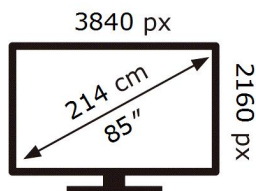

**ENERG** 

**SAMSUNG**

QE85LS03BGU

**168** kWh/1000h

ABCDEF **G**

**346** kWh/1000h

2019/2013