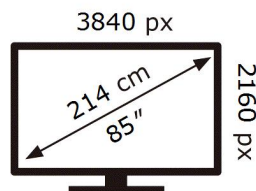

**ENERG**

**SAMSUNG**

QE85Q60BAU

**145** kWh/1000h

ABCDEF **G**

**269** kWh/1000h

2019/2013