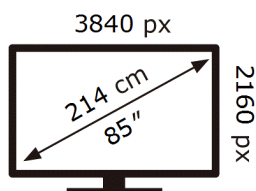

# ENERG

SAMSUNG

QE85Q60CAU

**139** kWh/1000h

ABCDEF **G**

**270** kWh/1000h

2019/2013