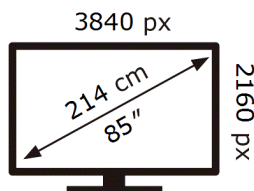

**ENERG** 

Samsung

QE85Q60DAU

**129** kWh/1000h

ABCDEF **G**

**264** kWh/1000h

2019/2013