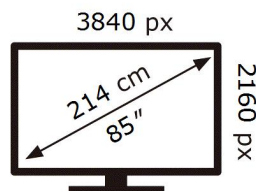

**ENERG**

**SAMSUNG**

QE85Q70AAT

**141** kWh/1000h

ABCDEF **G**

**299** kWh/1000h

2019/2013