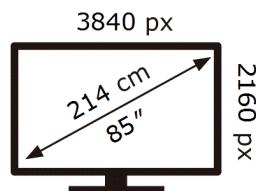

ENERG 

Samsung

QE85Q70DAT

128 kWh/1000h

ABCDEF **G**

314 kWh/1000h

2019/2013