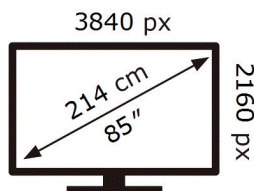

ENERG

SAMSUNG

QE85Q70TAT

237 kWh/1000h

ABCDEF **G**

268 kWh/1000h

2019/2013