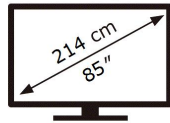

ENERGY

SAMSUNG

QE85Q950TST

520 kWh/1000h

ABCDEF **G**

540 kWh/1000h

7680 px

4320 px