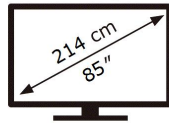

**ENERGY**

SAMSUNG

QE85QN900AT

**327** kWh/1000h

ABCDEF **G**

**553** kWh/1000h

7680 px

4320 px