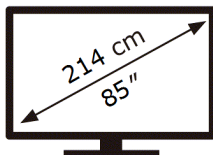

ENERG 

SAMSUNG

QE85QN900DT

164 kWh/1000h

ABCDEF **G**

438 kWh/1000h

7680 px

4320 px