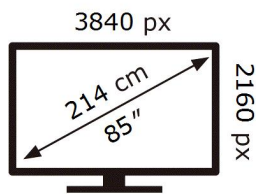

**ENERG**

**SAMSUNG**

QE85QN90AAT

**137** kWh/1000h

ABCDEF **G**

**HDR**

**269** kWh/1000h

2019/2013