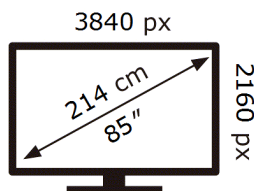

**ENERG** 

Samsung

QE85QN90DAT

**123** kWh/1000h

ABCDEF **G**

**339** kWh/1000h

2019/2013